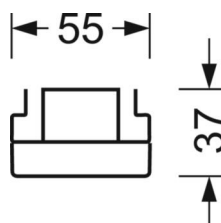

Оптика

Оснастка	LED, цветопередача/оттенок света CRI ≥ 80 / 4000K
Допуск для координаты цветности (MacAdam)	3SDCM
Фотобиологическая безопасность (светильник)	RG1
Номинальный световой поток	6070lm
Срок службы LED	50000h L80/B10 (Tq 40°C)
светоотдача светильников	162lm/W
Угол излучения	80° (C0) / 80° (C90)
UGR поп./вдоль	17.9 / 18.0

DEEP-LINK

<https://www.regiolux.de/ru/article/18630206600>

Ссылка	LED 6000lm 840
ηLB	100 %
Φ ↓/↑	98 % / 2 %
UGR поп./вдоль	17.9 / 18.0

Механика

цвет корпуса	белый стандартный для электротехники RAL 9016
размеры (LxWxH/DxH)	1531mm x 55mm x 37mm
вес (нетто)	1.9kg
Вид монтажа	сборка трековых систем

размеры

L	1531 mm	Длина
В	55 mm	Ширина
н	37 mm	Высота