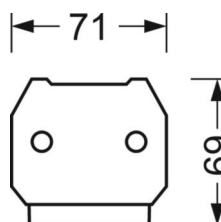

DEEP-LINK

<https://www.regiolux.de/ru/article/18630206600>

Ссылка	LED 6000lm 840
ηLB	100 %
Φ ↓/↑	98 % / 2 %
UGR поп./вдоль	17.9 / 18.0

Механика

цвет корпуса	белый стандартный для электротехники RAL 9016
размеры (LxWxH/DxH)	1531mm x 55mm x 37mm
вес (нетто)	1.9kg
Вид монтажа	сборка трековых систем

размеры

L	1531 mm	Длина
В	55 mm	Ширина
н	37 mm	Высота